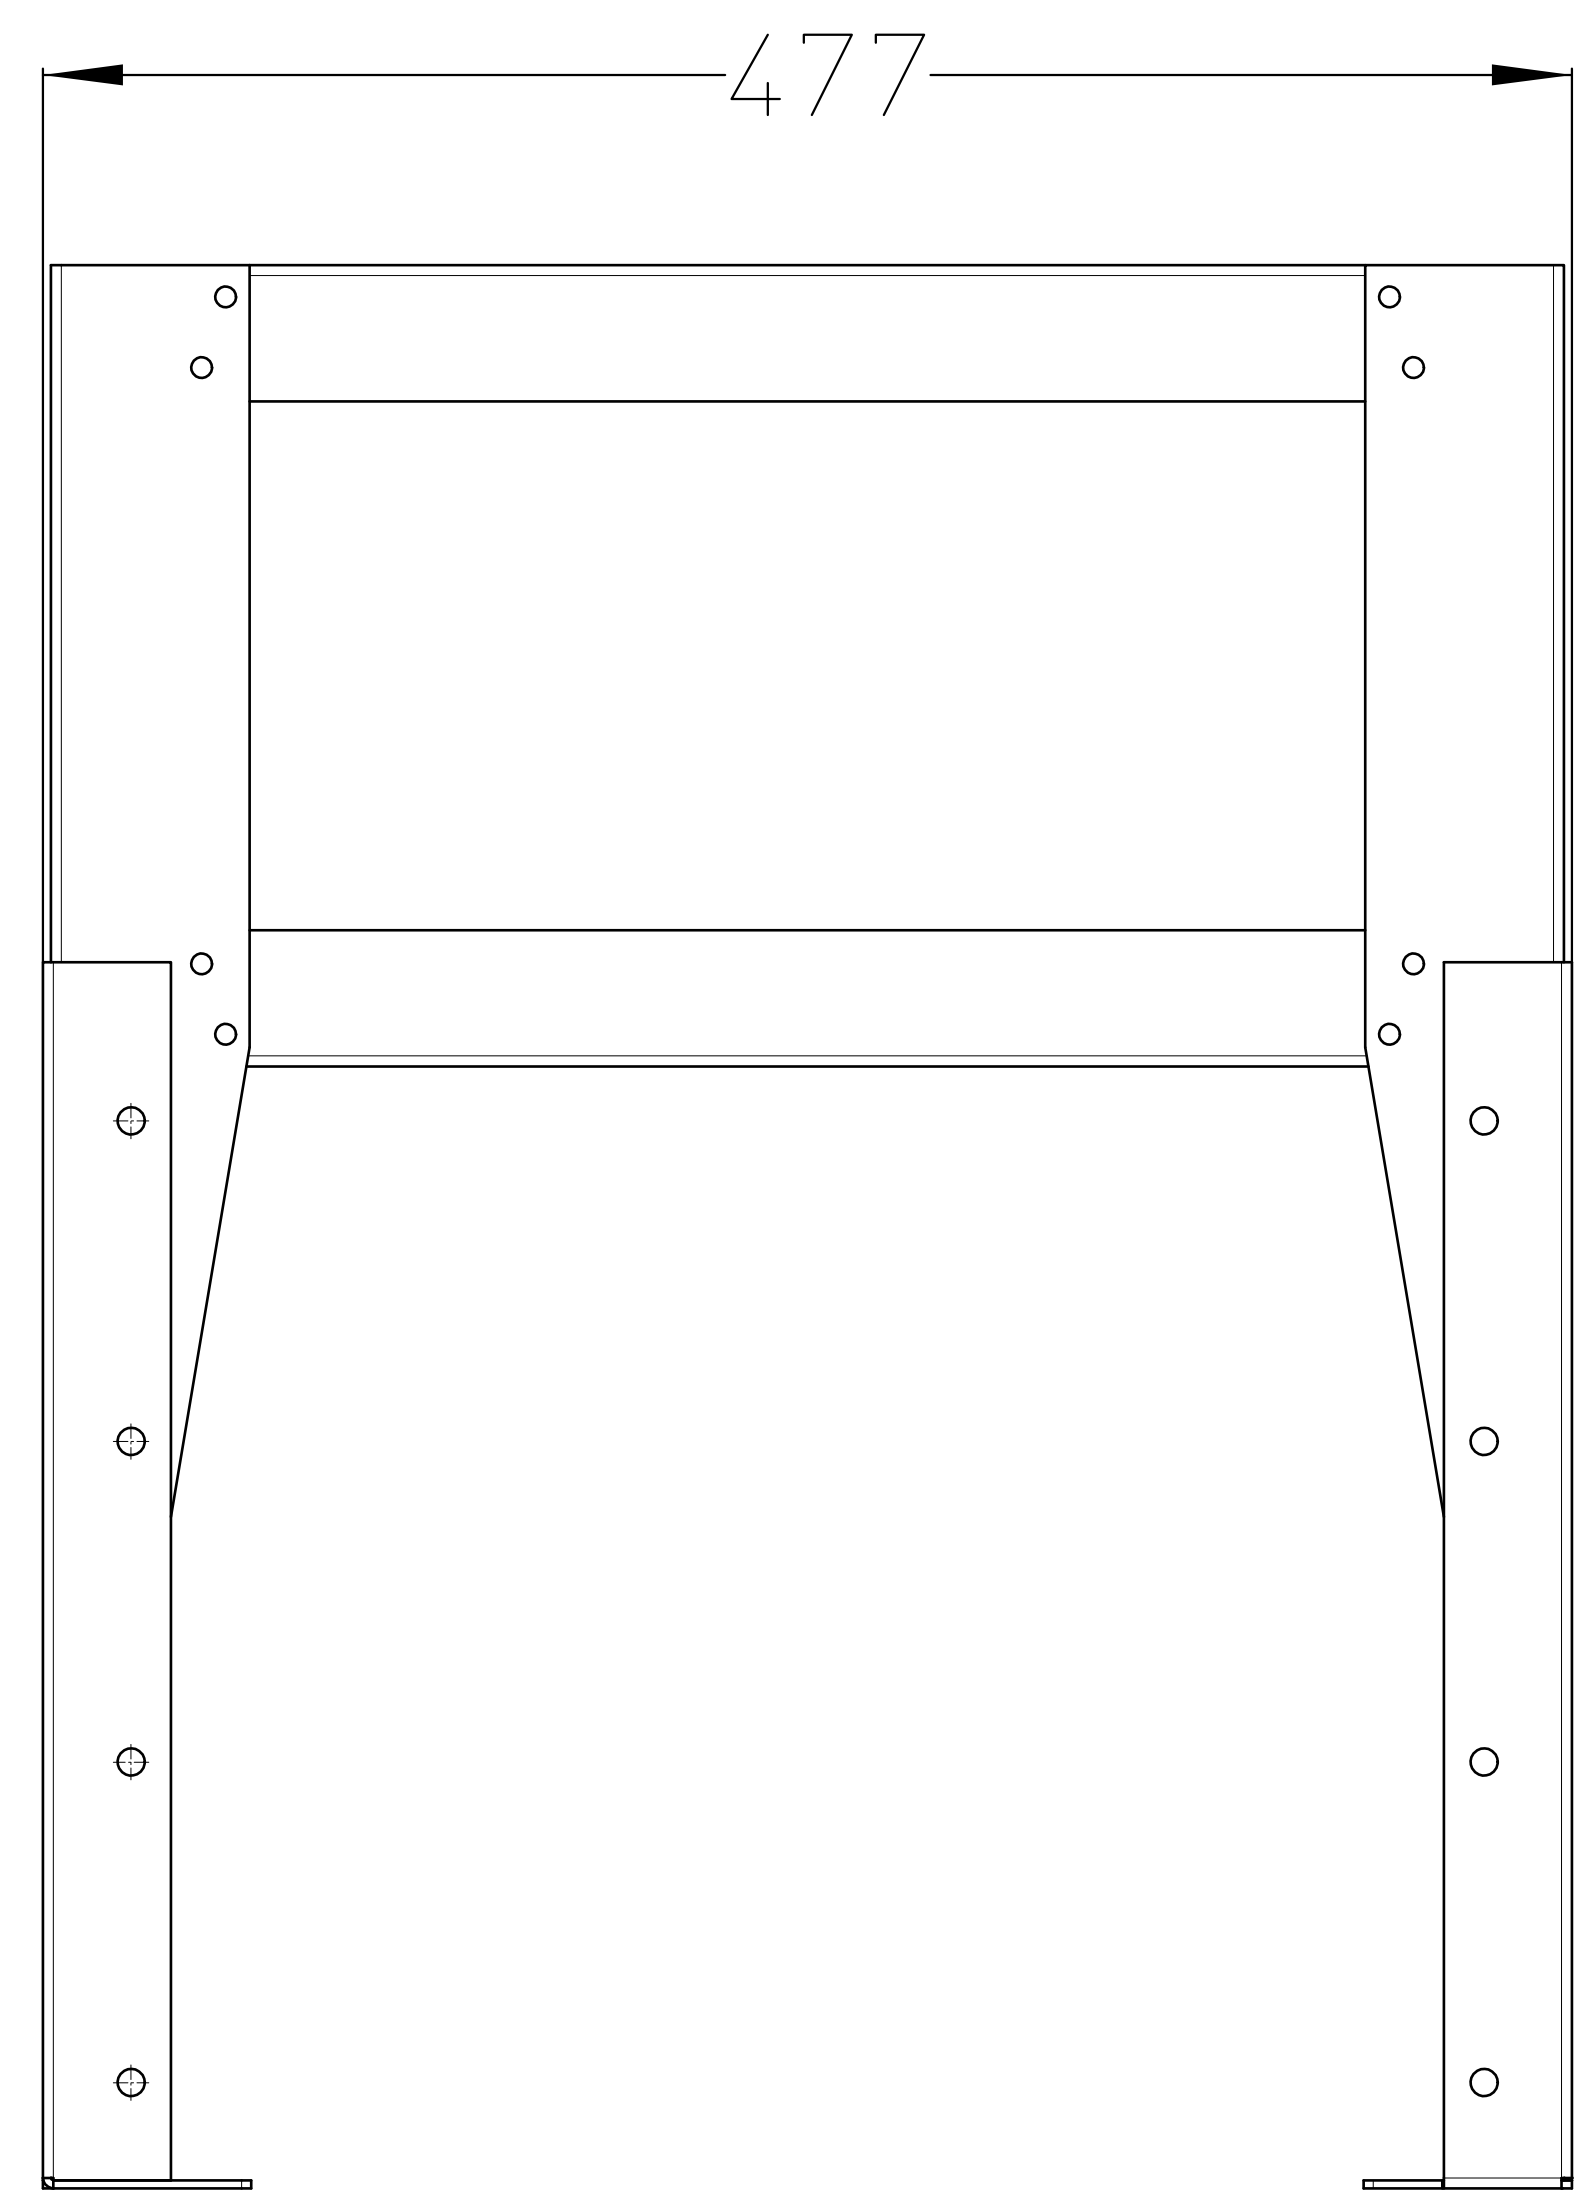

Scheda Tecnica Base Inserto Camino

Regolabile in altezza:

H=400 mm

H=500 mm

H=600 mm