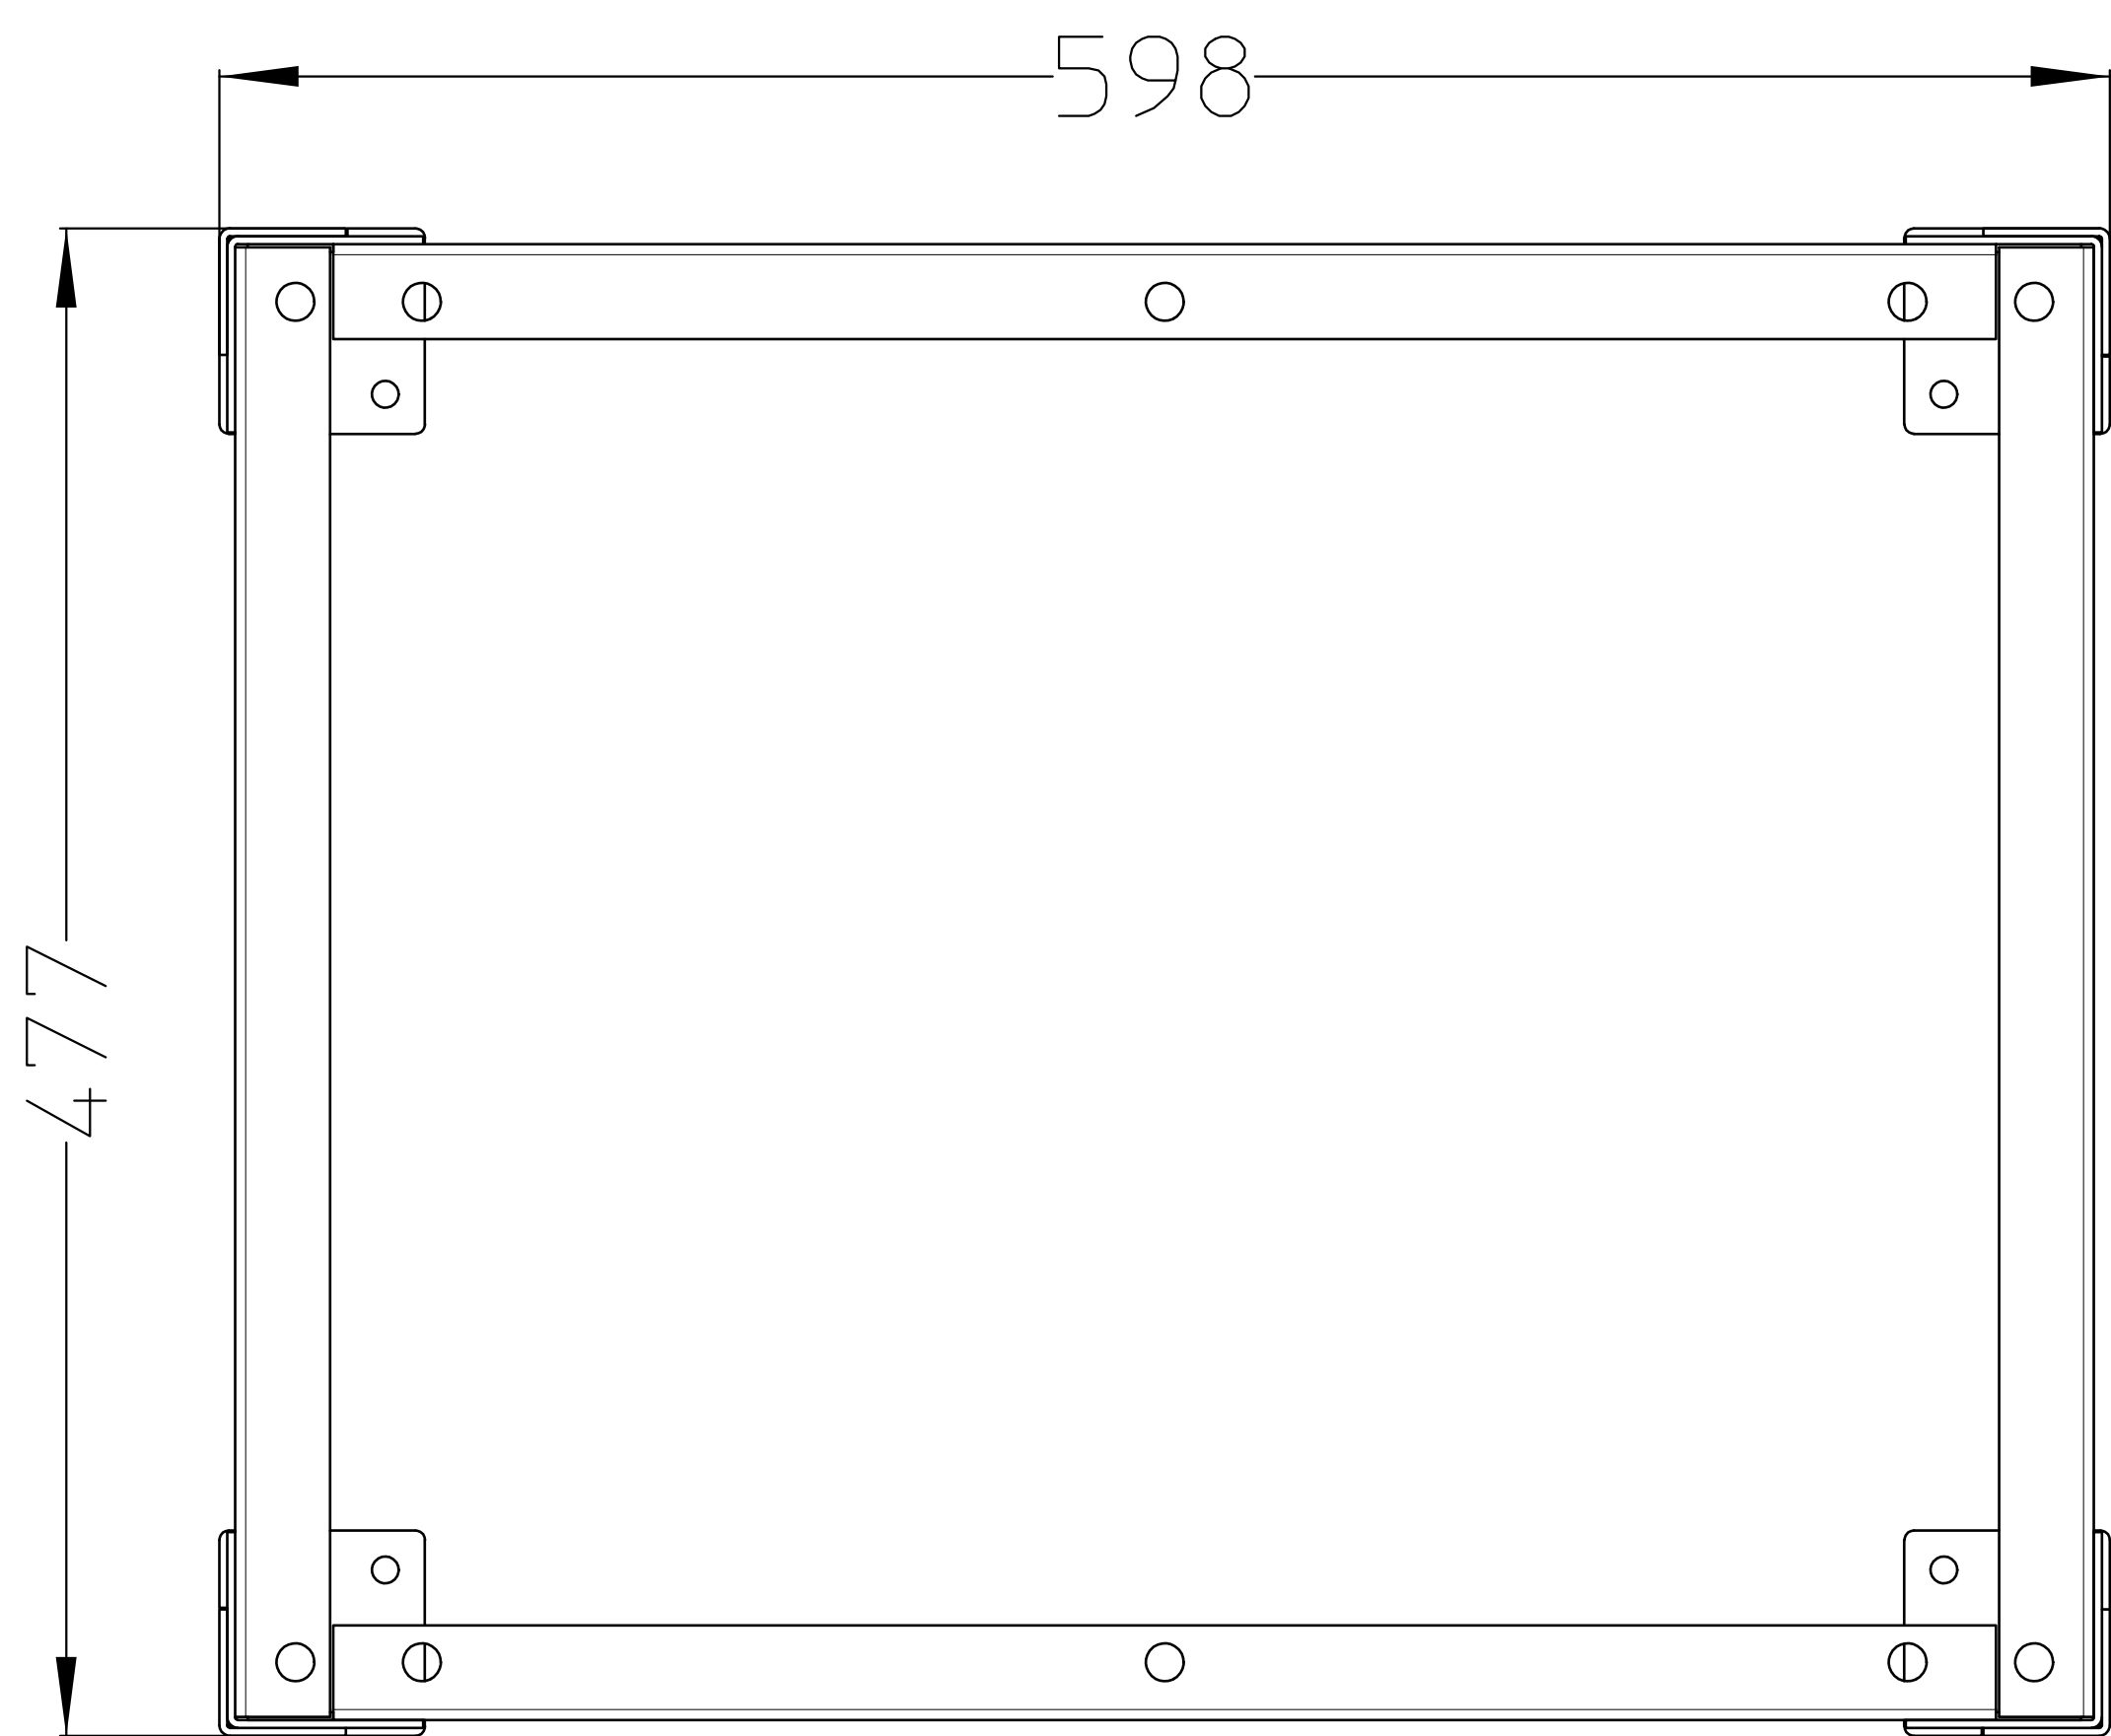

Scheda Tecnica Base Inserto Camino

Regolabile in altezza:

H=400 mm

H=500 mm

H=600 mm