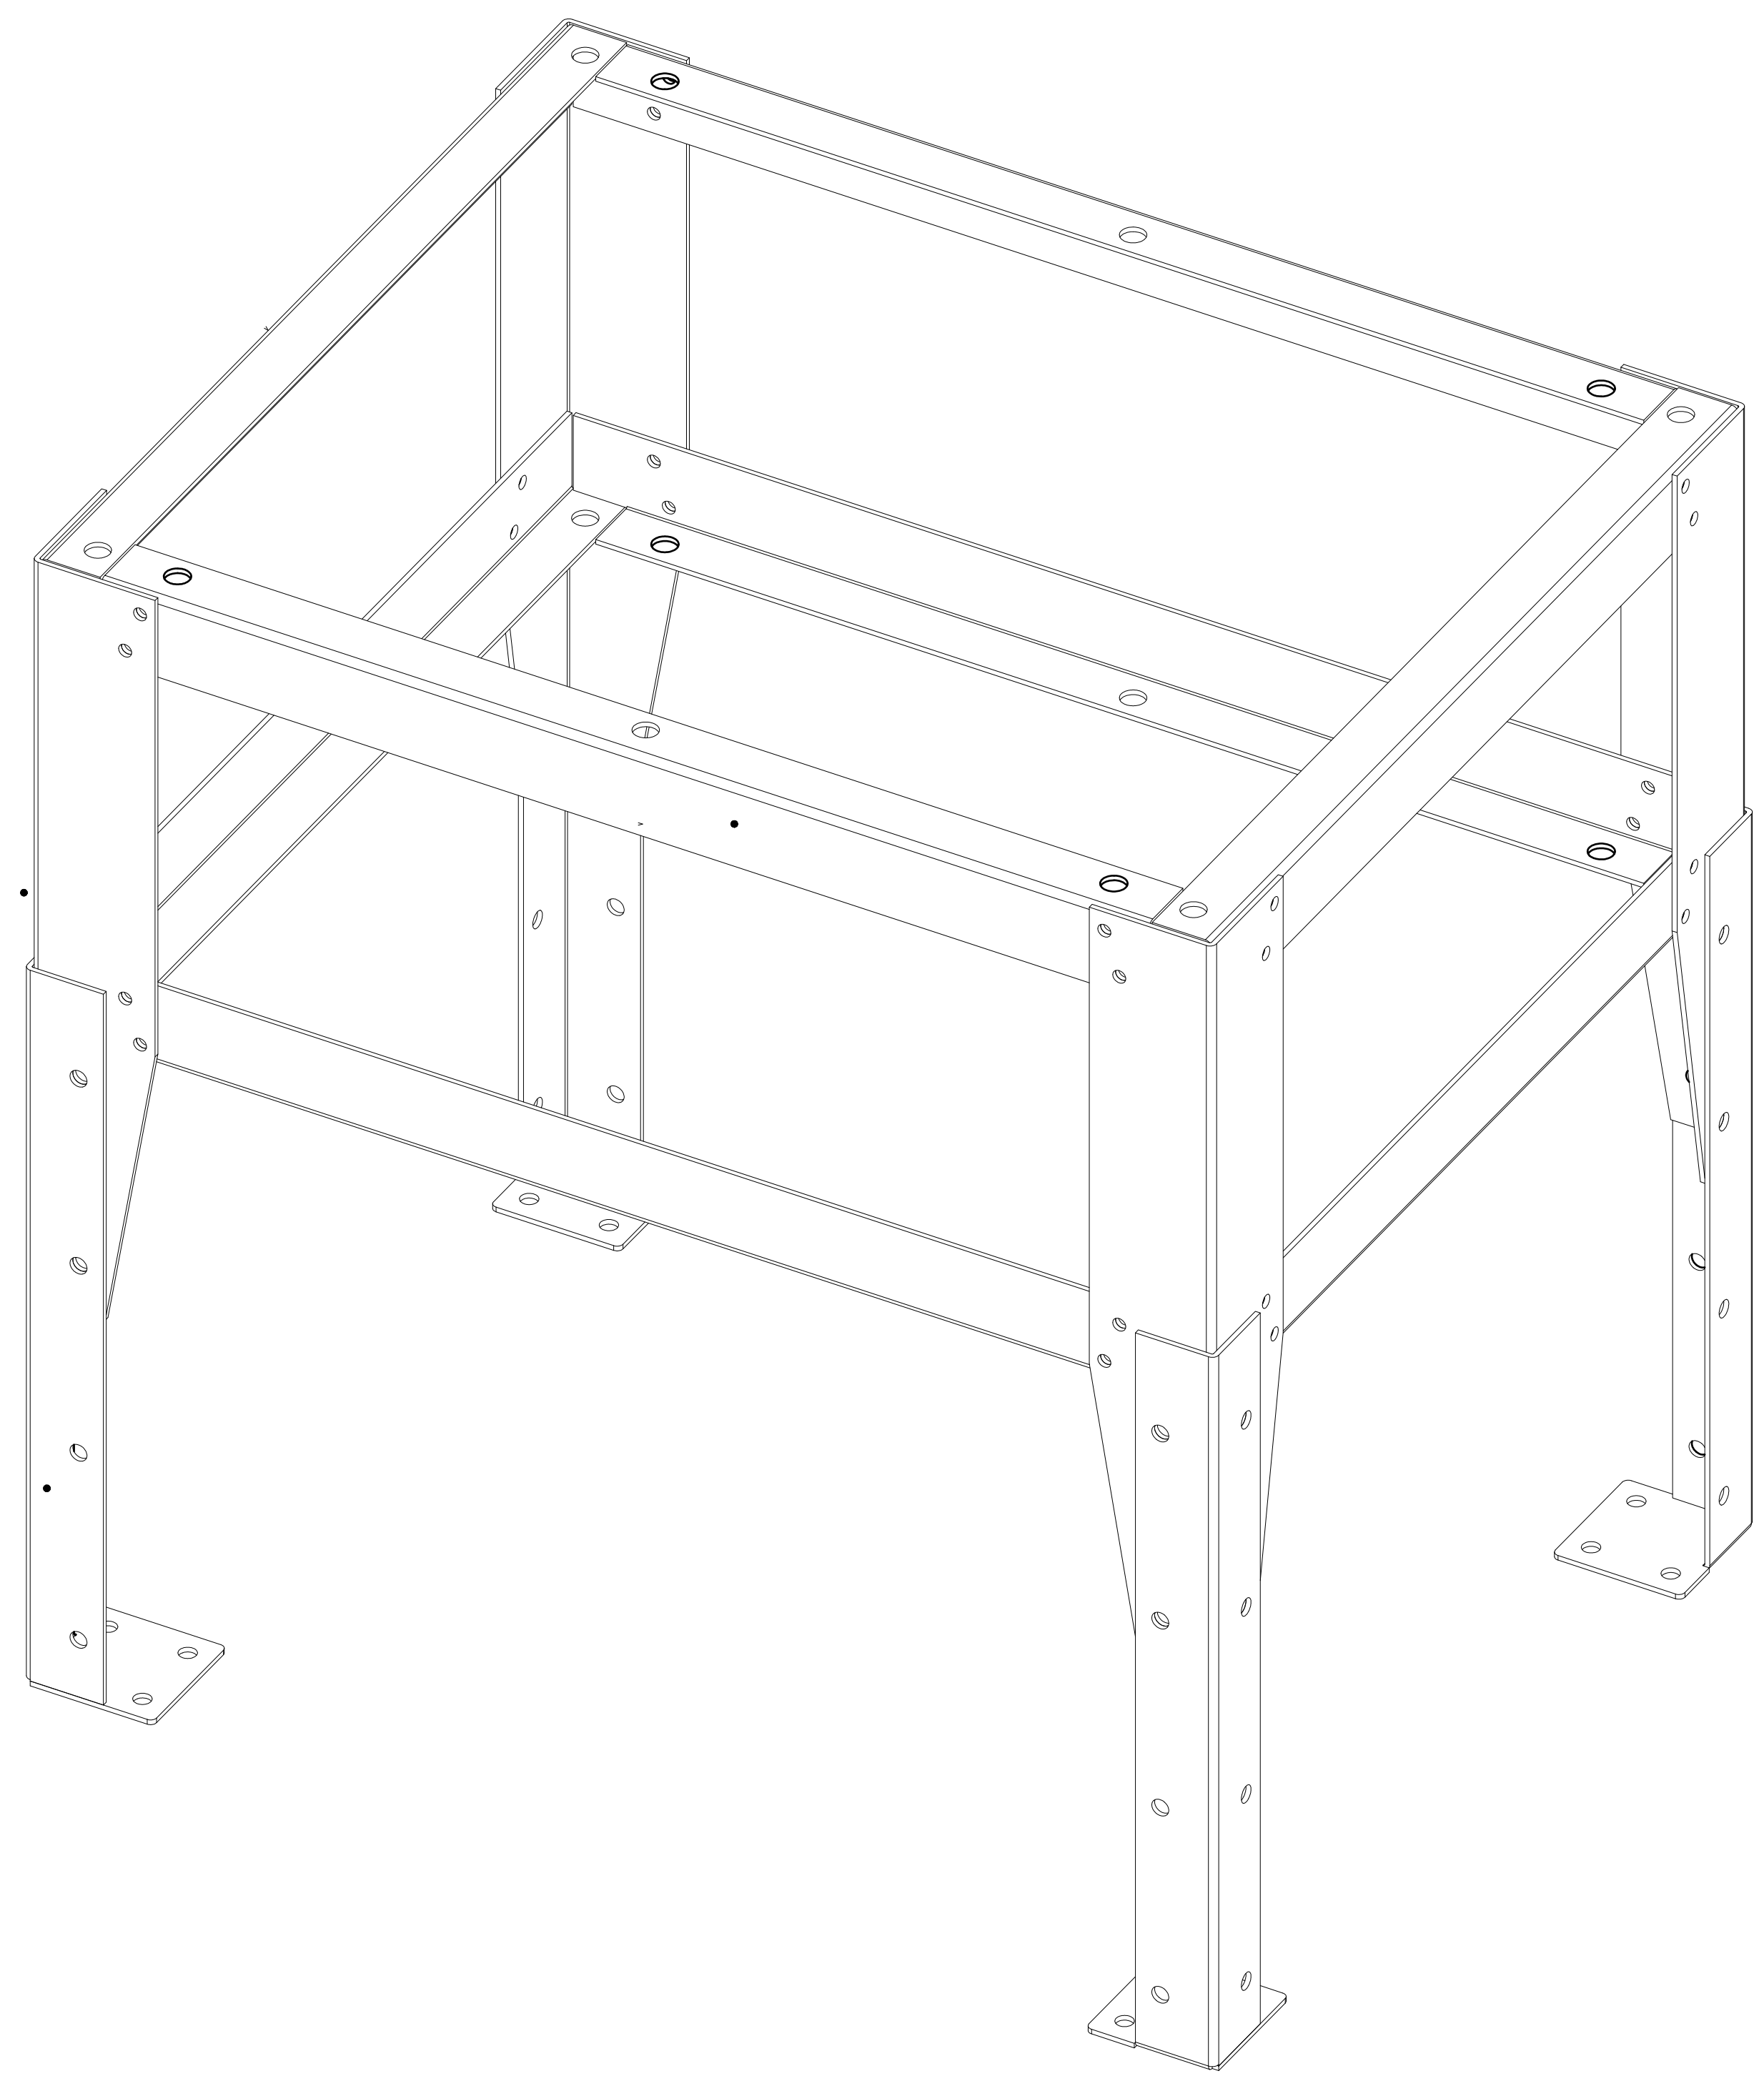

Scheda Tecnica Base Inserto Camino

Regolabile in altezza:

H=400 mm

H=500 mm

H=600 mm