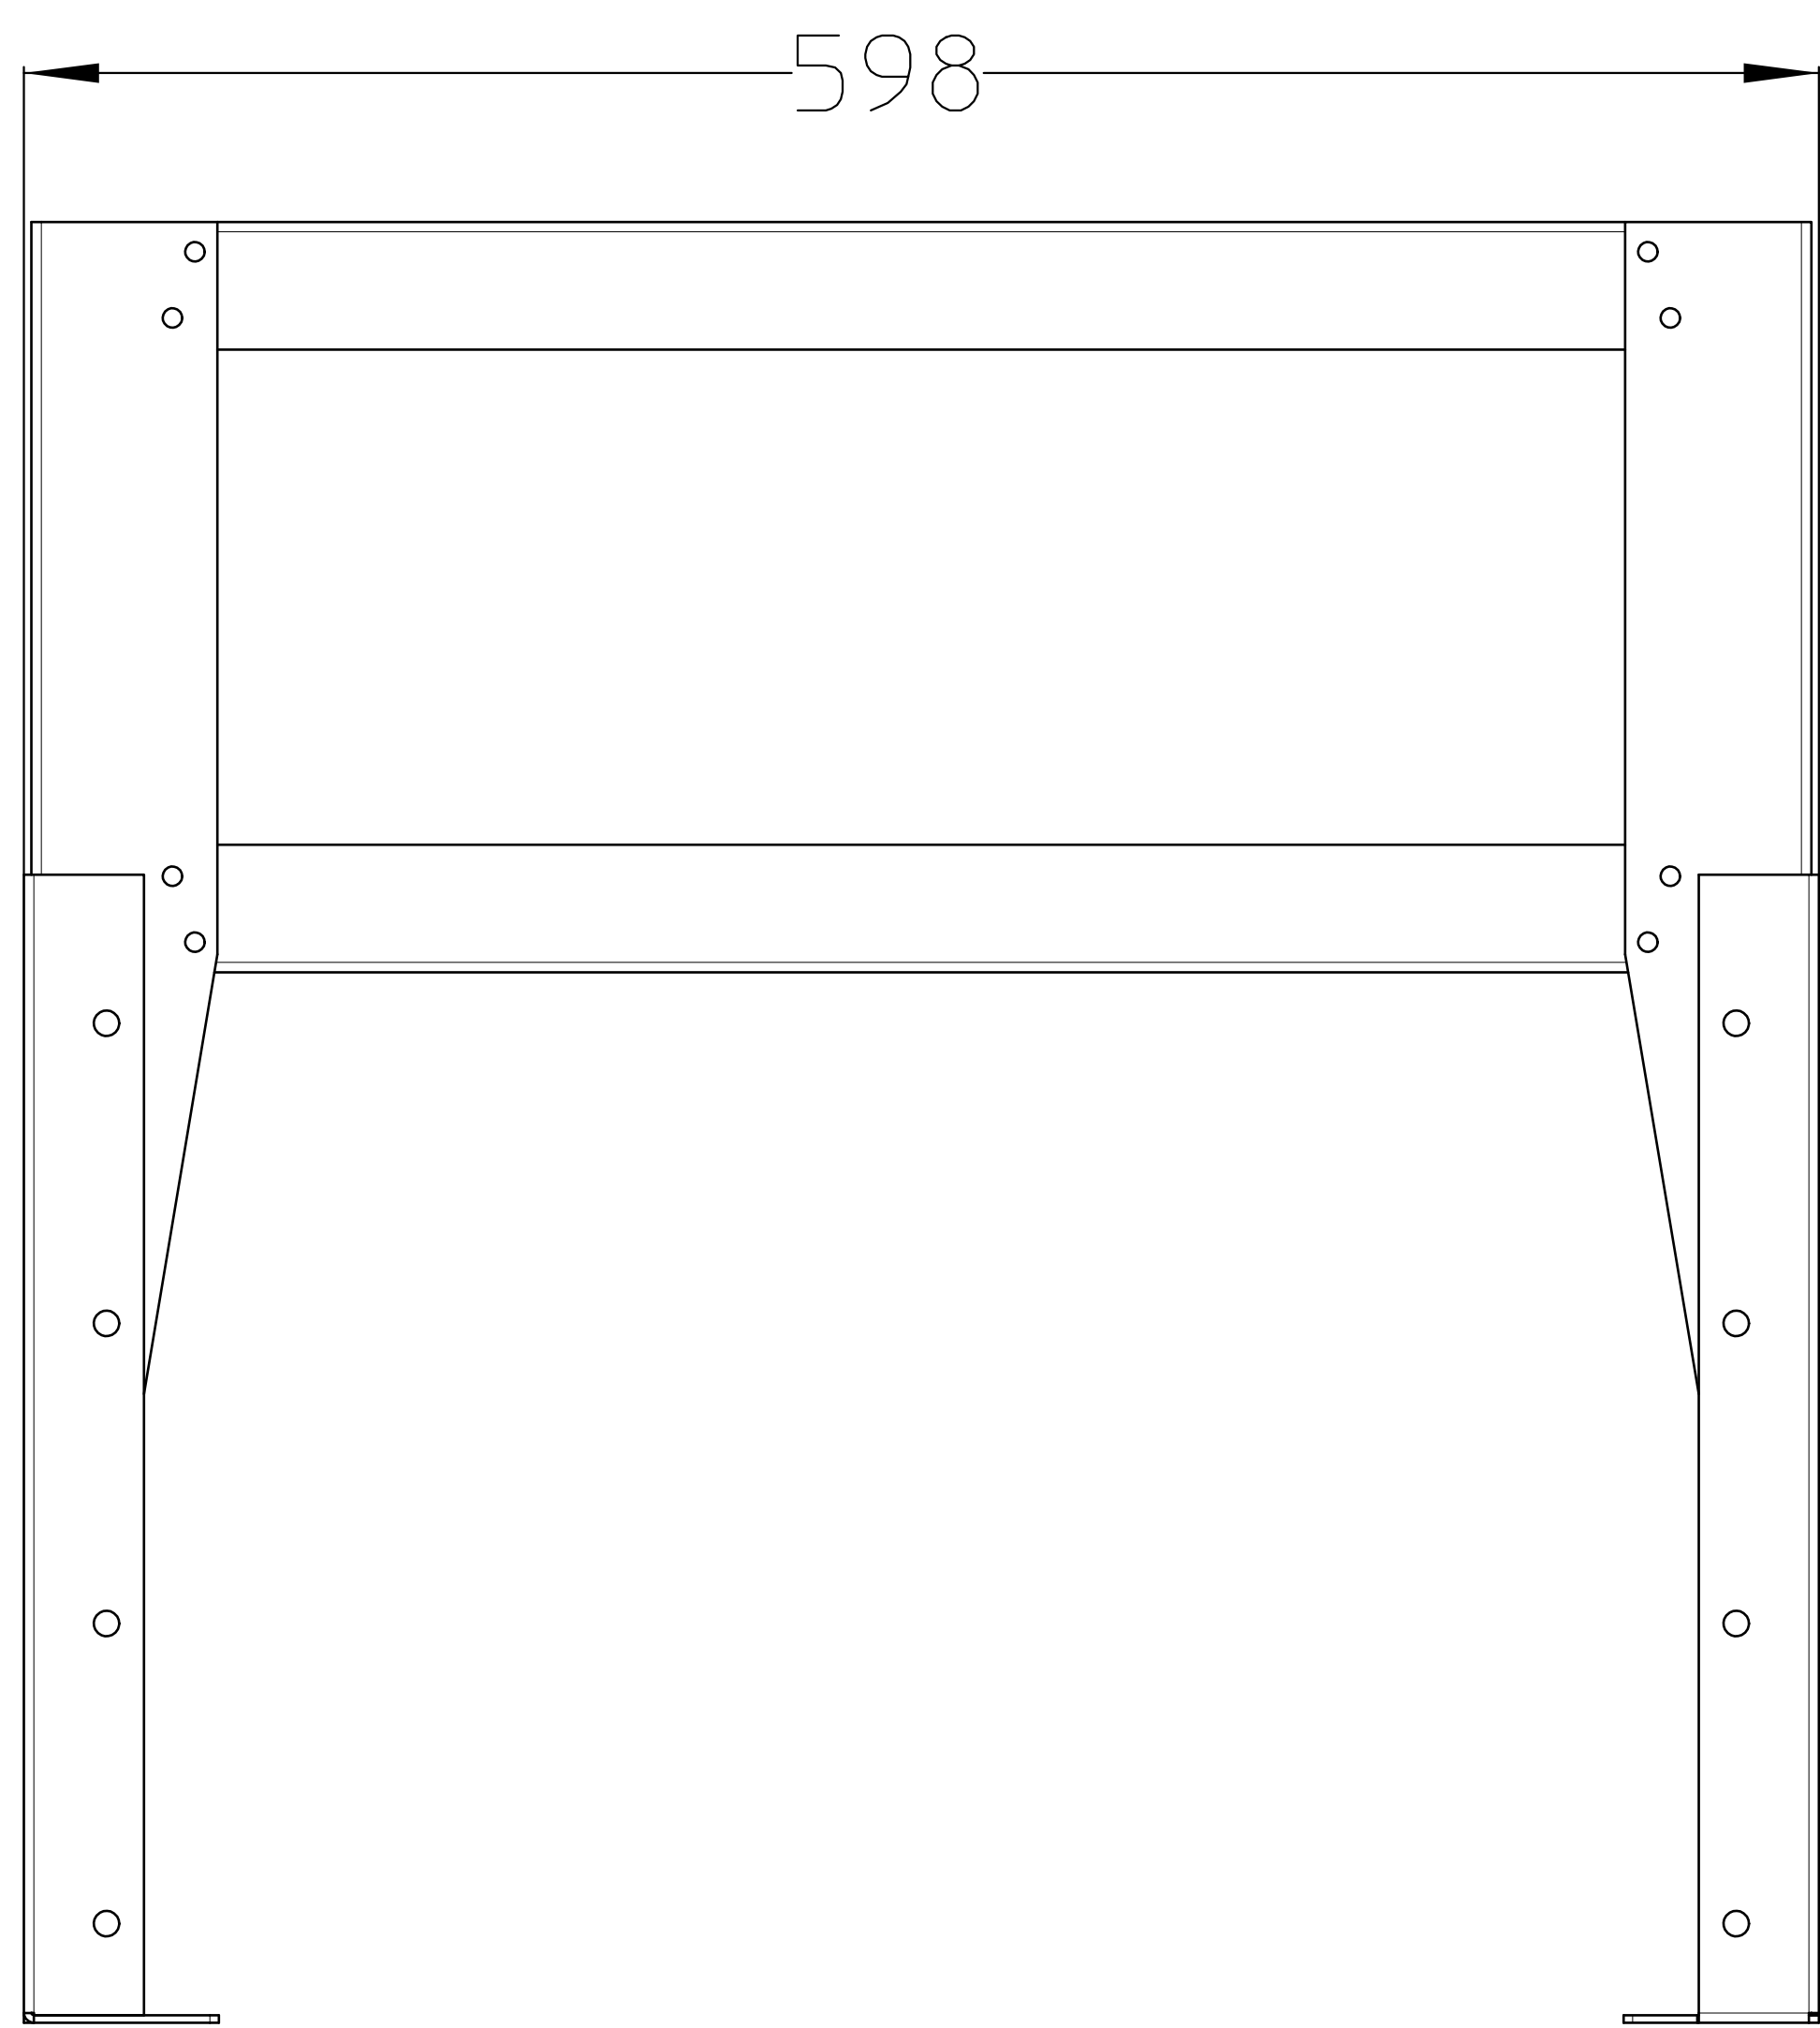

Scheda Tecnica Base Inserto Camino

Regolabile in altezza:

H=400 mm

H=500 mm

H=600 mm