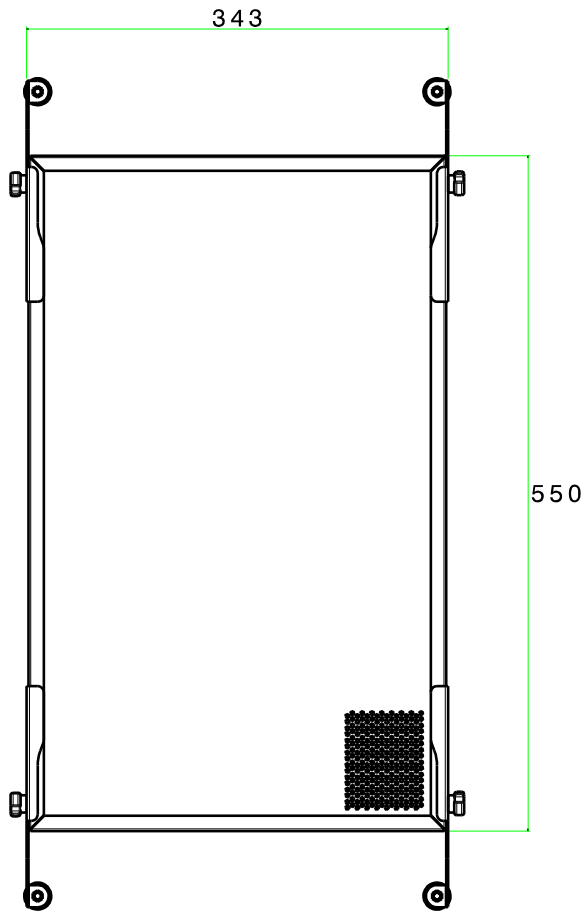

Articolo	Protezione vetro		N° progetto : ...	
Gruppo		Quantità	Scala	Sezione Dis.
Particolare		...		A4
Dis.	Data	Approvato		
...	24/06/2013	...		
Codice :	Protezione vetro			
Disegno N° :	...			

Tel-0733-657622
 Zona industriale
 62028 SARNANO (MC) ITALY