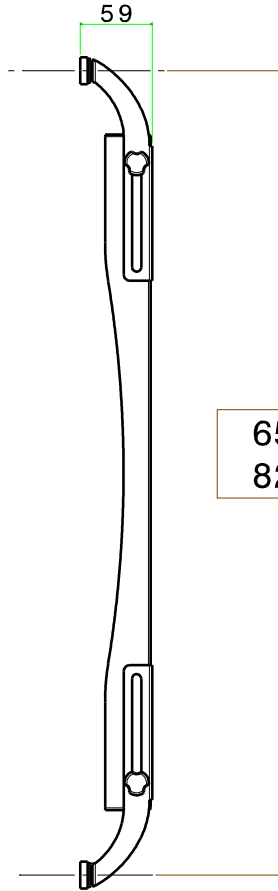

PROTEZIONE
MOD. PLT-UNIVERSAL GRANDE
MOD. PLT-UNIVERSAL PICCOLO

CALAMITA CON GOMMA DI PROTEZIONE MONTATA SU PIEDE

Le calamite che trovate montate nel kit sono soggette con il tempo e modo di utilizzo ad esaurimento, pertanto non sono sostituibili in garanzia.

Articolo	Protezione vetro		N° progetto : ...	
Gruppo		Quantità	Scala	Sezione Dis.
Particolare		...		A4
Dis.	Data	Approvato		
...	24/06/2013	...		
Codice :	Protezione vetro			
Disegno N° :	...			

Tel-0733-657622
 Zona industriale
 62028 SARNANO (MC) ITALY

PLT protezione universale grande

PLT protezione universale piccola

Articolo	Protezione universale	N° progetto : ...	
Gruppo	...	Quantità	Scala  Sezione Dis.
Particolare	Ingombri A4
		Dis.	Data
		...	27/01/2015
		Approvato	
		Codice :	...
		Disegno N° :	...