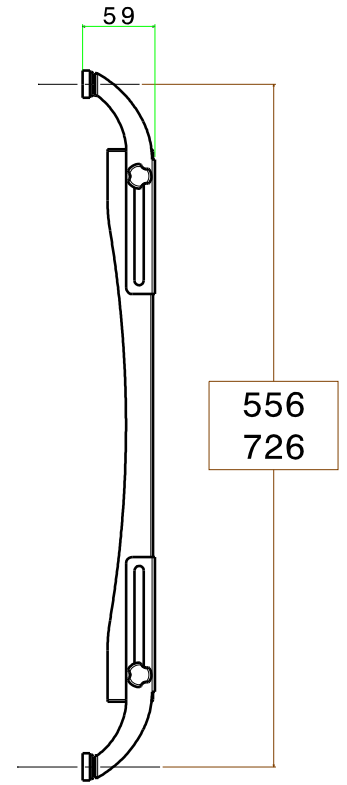

PLT protezione universale piccola

Articolo	Protezione universale	N° progetto : ...	
Gruppo	...	Quantità	Scala Sezione Dis.
Particolare	Ingombri	...	... A4
		Dis.	Data
		...	27/01/2015
		Approvato	
		Codice :	...
		Disegno N° :	...

Tel-0733-657622
Zona industriale
62028 SARNANO (MC) ITALY