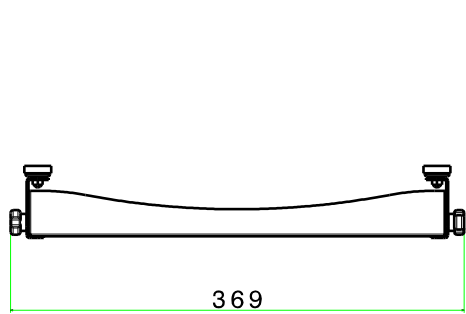

Articolo	Protezione vetro		N° progetto : ...	
Gruppo		Quantità	Scala	Sezione Dis.
Particolare		...		A4
Dis.	Data	Approvato		
...	24/06/2013	...		
Codice :	Protezione vetro			
Disegno N° :	...			

Tel-0733-657622
 Zona industriale
 62028 SARNANO (MC) ITALY