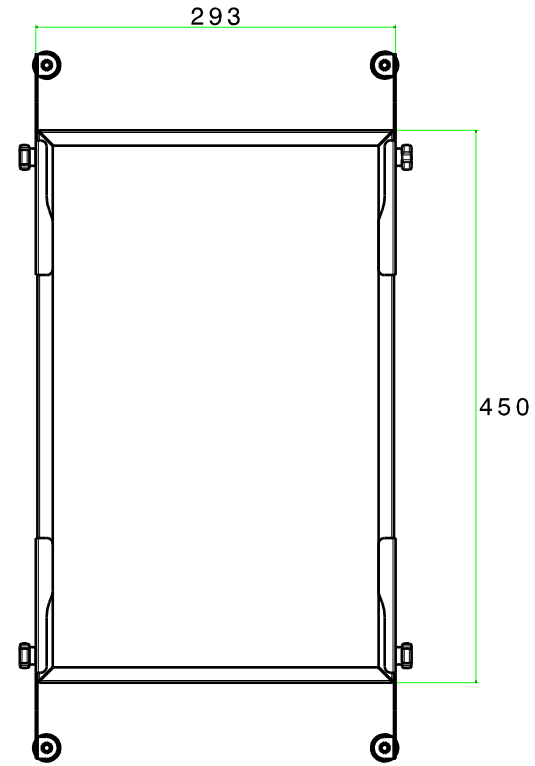

PLT protezione universale piccola

Articolo	Protezione universale	N° progetto : ...	
Gruppo	...	Quantità	Scala Sezione Dis.
Particolare	Ingombri	...	... A4
		Dis.	Data
		...	27/01/2015
		Approvato	
		Codice :	...
		Disegno N° :	...

Tel-0733-657622
Zona industriale
62028 SARNANO (MC) ITALY